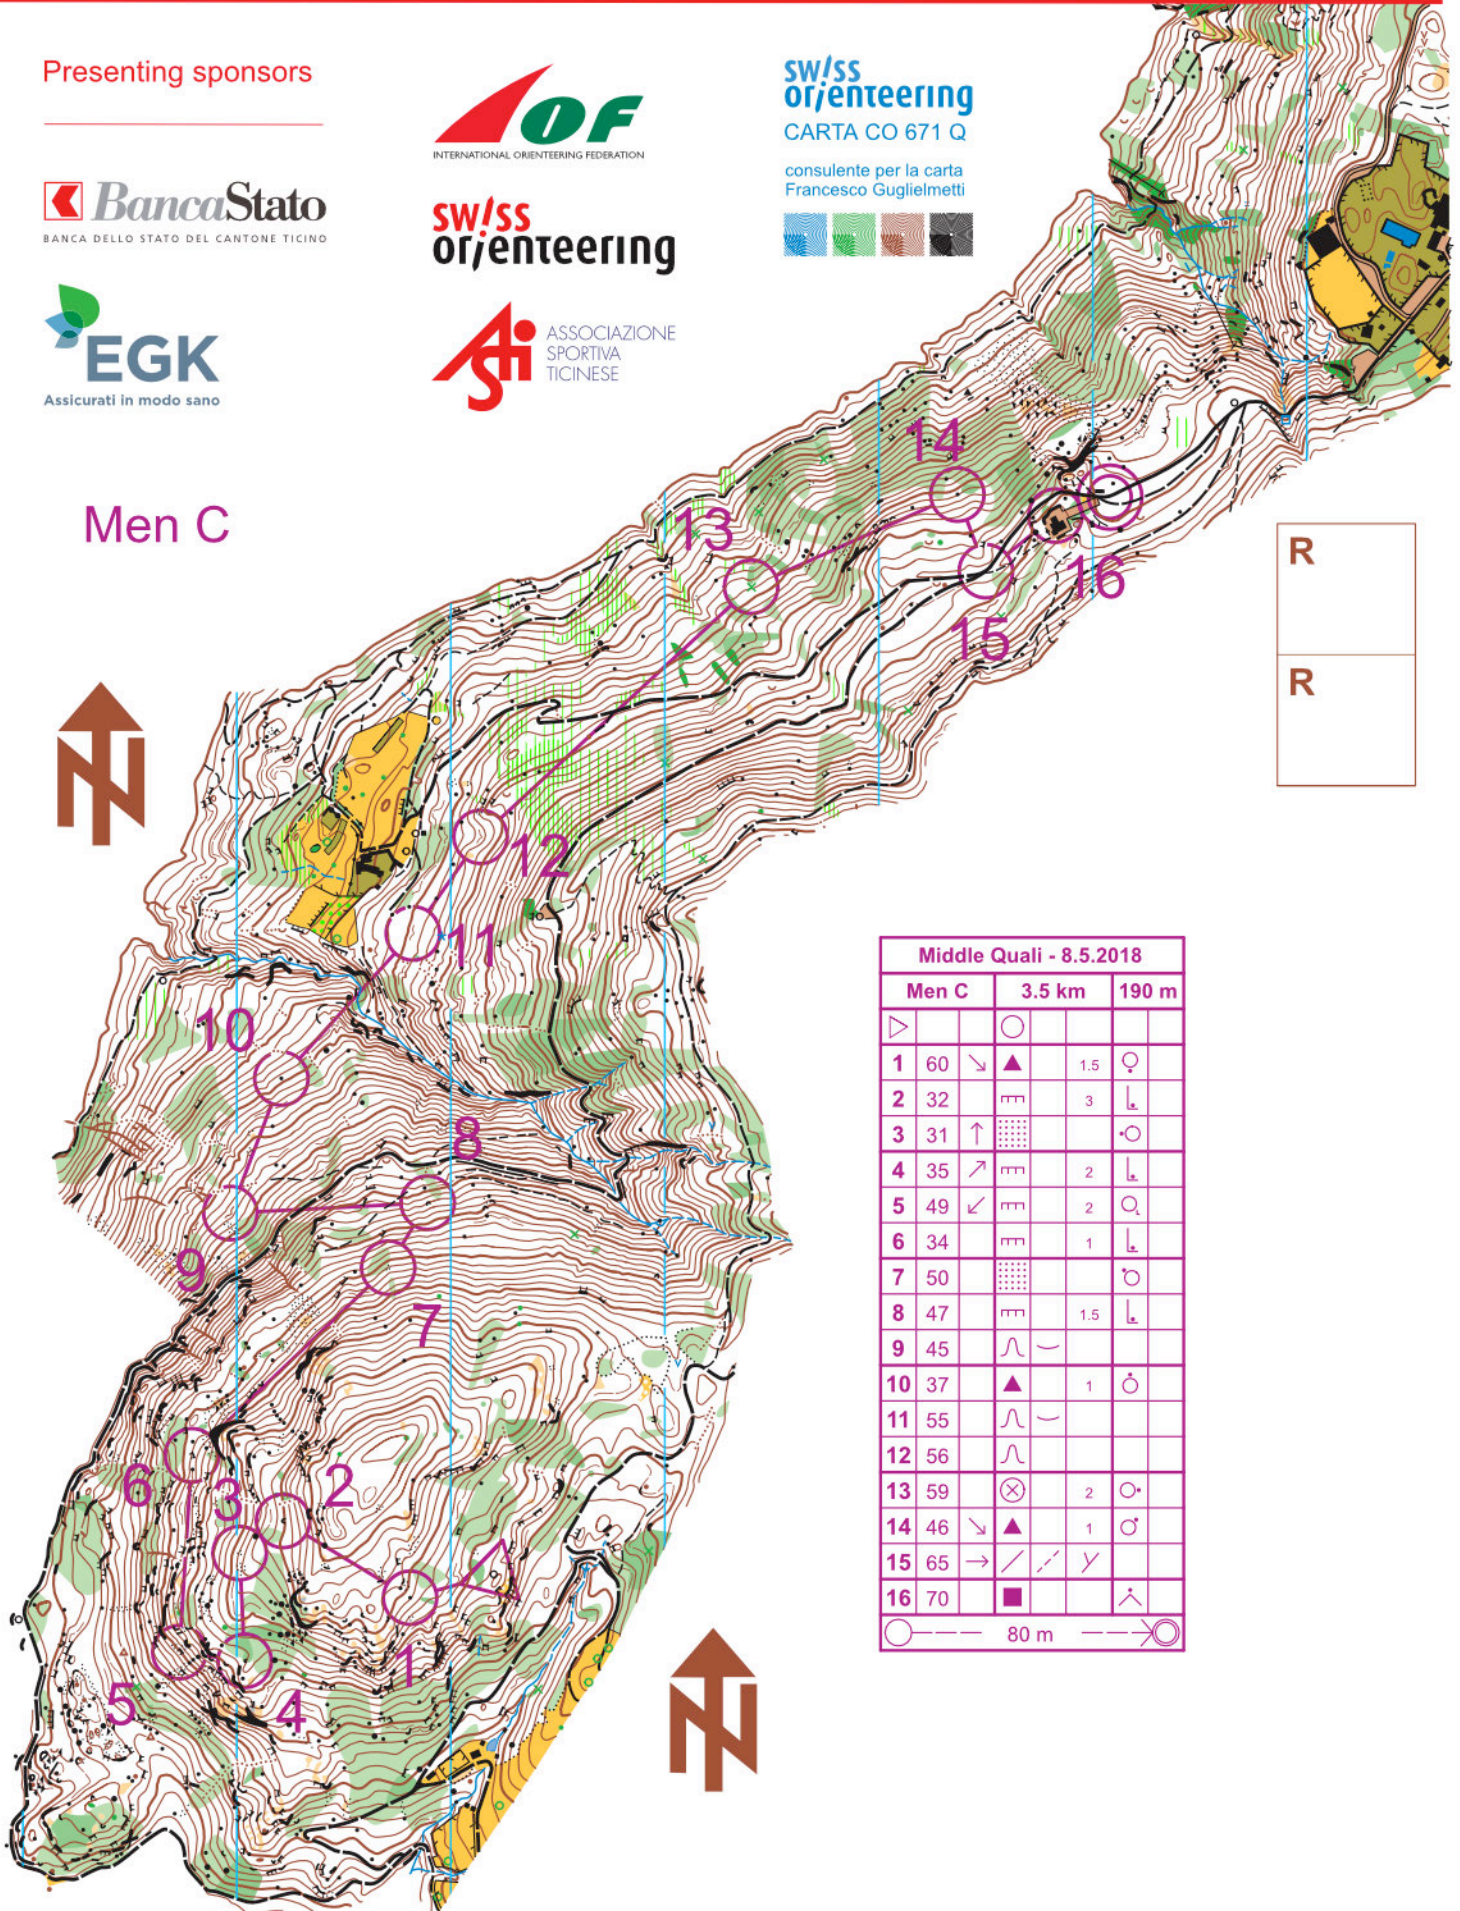

European
Orienteering
Championships
Ticino
Switzerland
2018

Carona - Middle Quali - 8.5.2018

scala 1:10'000
equidistanza 5m

rilievi: gennaio 2018
cartografia: Beat Imhof
coordinate: 715/89
stampa: Fontana Print, Lugano

○ 80 m

European
Orienteering
Championships
Ticino
Switzerland
2018

Carona - Middle Quali - 8.5.2018

scala 1:10'000
equidistanza 5m

rilevi: gennaio 2018
cartografia: Beat Imhof
coordinate: 715/89
stampa: Fontana Print, Lugano

○ — 80 m — ○

European
Orienteering
Championships
Ticino
Switzerland
2018

Carona - Middle Quali - 8.5.2018

scala 1:10'000
equidistanza 5m

rilievi: gennaio 2018
cartografia: Beat Imhof
coordinate: 715/89
stampa: Fontana Print, Lugano

Presenting sponsors

swiss
orienteering
CARTA CO 671 Q

consulente per la carta
Francesco Guglielmetti

Men C

R
R

Middle Quali - 8.5.2018					
Men C		3.5 km		190 m	
▷		○			
1	60	↘	▲	1.5	♀
2	32		▩	3	♂
3	31	↑	▨		○
4	35	↗	▩	2	♂
5	49	↙	▩	2	♀
6	34		▩	1	♂
7	50		▨		♂
8	47		▩	1.5	♂
9	45	∩	∩		
10	37	▲		1	♂
11	55	∩	∩		
12	56	∩			
13	59	⊗		2	♂
14	46	↘	▲	1	♂
15	65	→	∕	∕	∕
16	70		■		♂